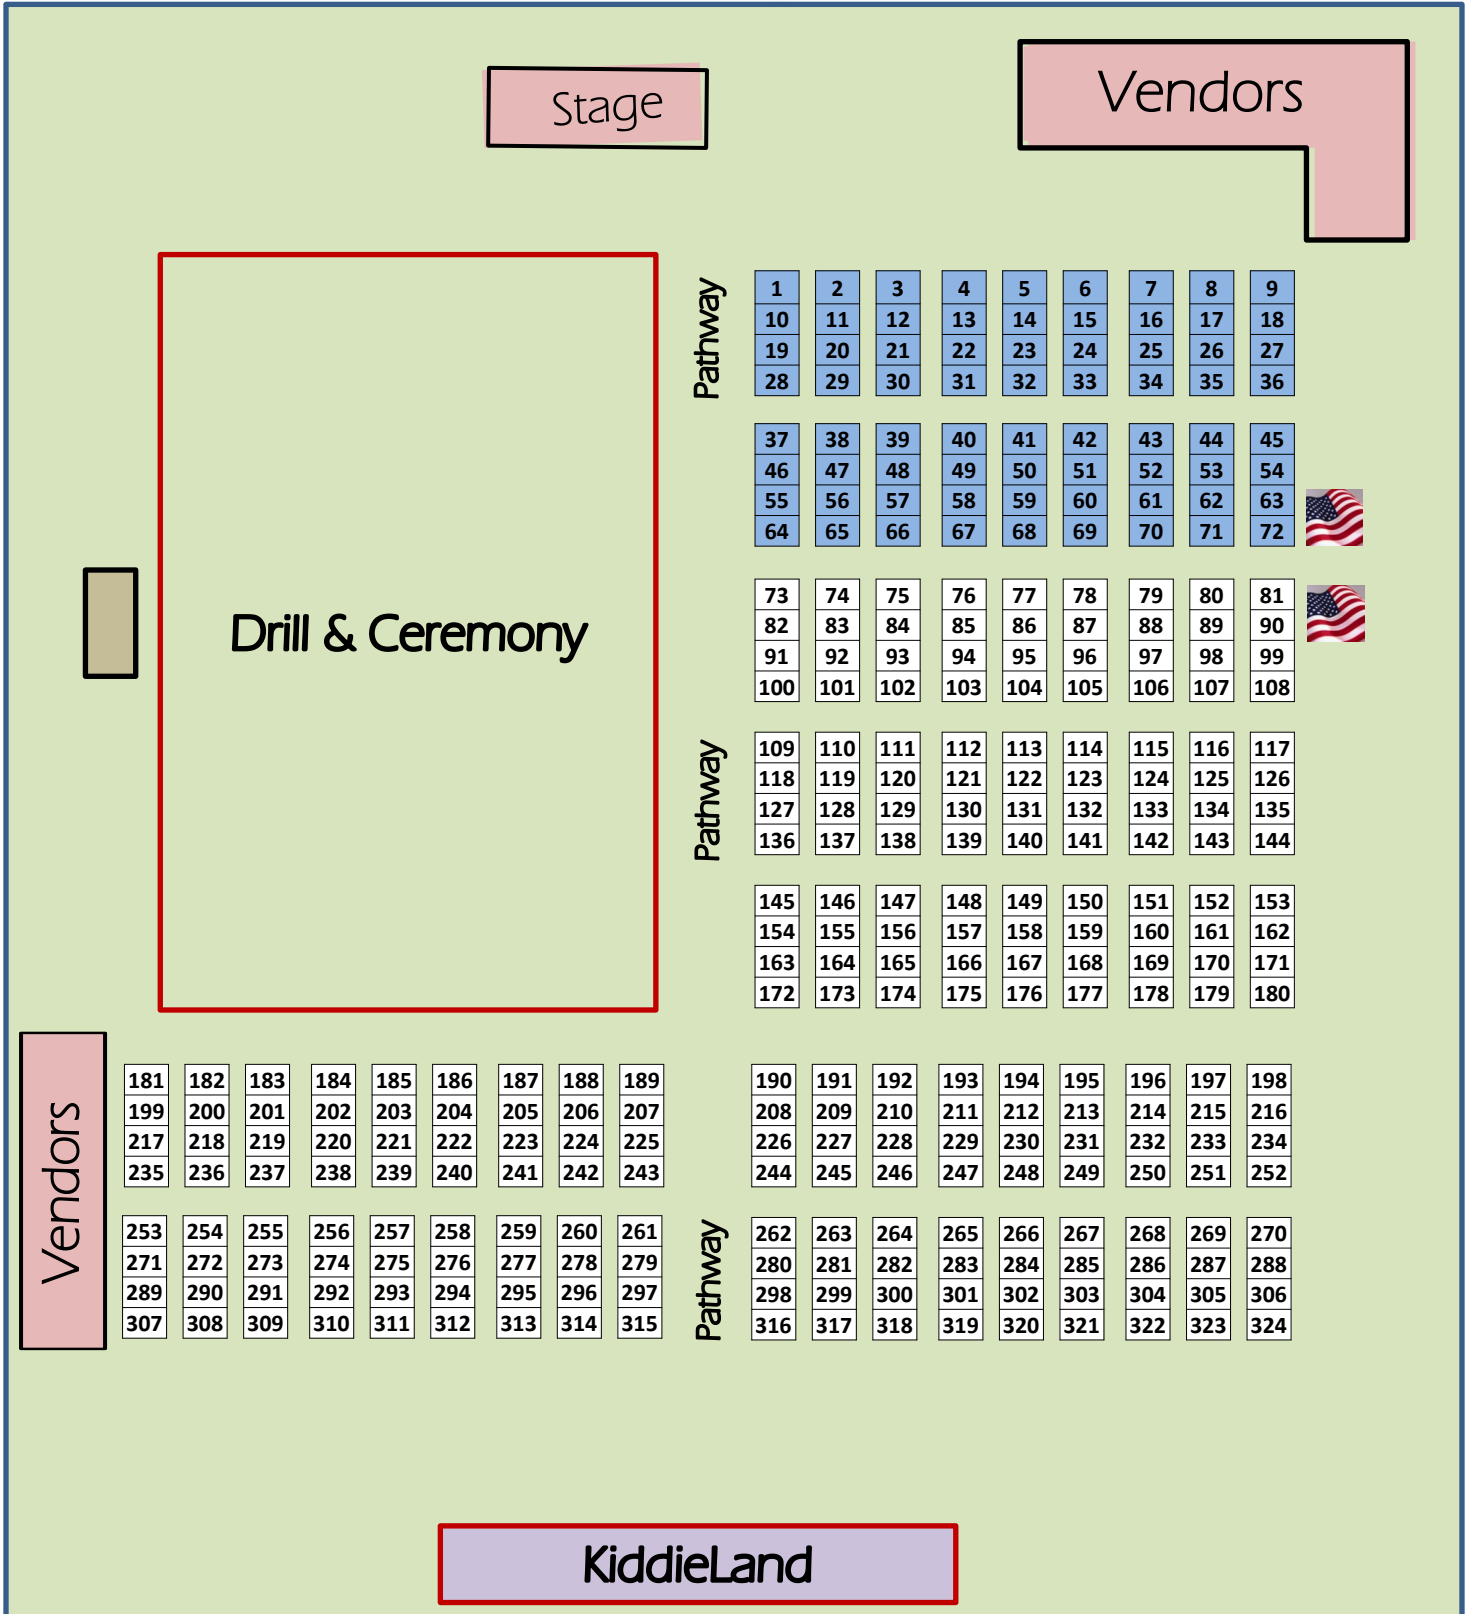

# RED, WHITE & BOOM TENT CITY

Stage

Vendors

Drill & Ceremony

Vendors

1	2	3	4	5	6	7	8	9
10	11	12	13	14	15	16	17	18
19	20	21	22	23	24	25	26	27
28	29	30	31	32	33	34	35	36
37	38	39	40	41	42	43	44	45
46	47	48	49	50	51	52	53	54
55	56	57	58	59	60	61	62	63
64	65	66	67	68	69	70	71	72
73	74	75	76	77	78	79	80	81
82	83	84	85	86	87	88	89	90
91	92	93	94	95	96	97	98	99
100	101	102	103	104	105	106	107	108
109	110	111	112	113	114	115	116	117
118	119	120	121	122	123	124	125	126
127	128	129	130	131	132	133	134	135
136	137	138	139	140	141	142	143	144
145	146	147	148	149	150	151	152	153
154	155	156	157	158	159	160	161	162
163	164	165	166	167	168	169	170	171
172	173	174	175	176	177	178	179	180

Vendors

181	182	183	184	185	186	187	188	189	190	191	192	193	194	195	196	197	198
199	200	201	202	203	204	205	206	207	208	209	210	211	212	213	214	215	216
217	218	219	220	221	222	223	224	225	226	227	228	229	230	231	232	233	234
235	236	237	238	239	240	241	242	243	244	245	246	247	248	249	250	251	252
253	254	255	256	257	258	259	260	261	262	263	264	265	266	267	268	269	270
271	272	273	274	275	276	277	278	279	280	281	282	283	284	285	286	287	288
289	290	291	292	293	294	295	296	297	298	299	300	301	302	303	304	305	306
307	308	309	310	311	312	313	314	315	316	317	318	319	320	321	322	323	324

KiddieLand

- \$50 - Space with MWR Tent
- \$25 - Space Only

Map Not to Scale